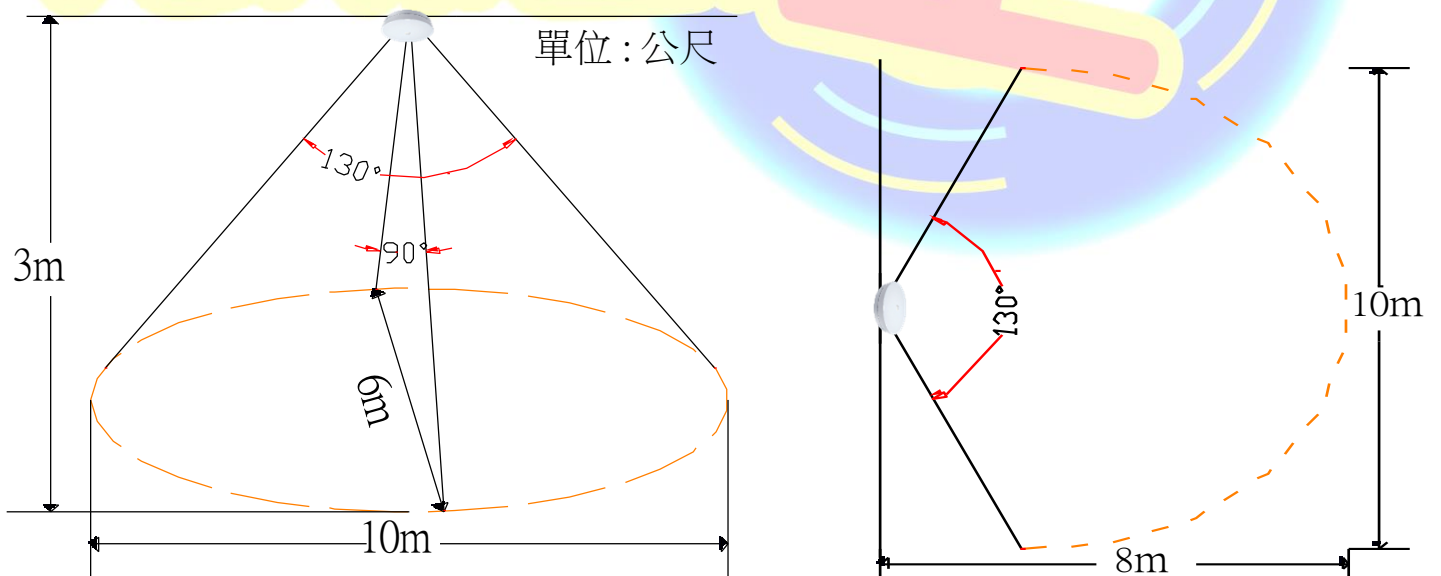

日夜

往太陽亮處方向調整時，全天感應亮燈；
往太陽暗處方向調整時，黃昏感應亮燈；
調到底則晚上亮燈。

距離

往小人方向調整時；距離較短約 2 米；
往大人方向調整時；距離較長約 10 米；
往大人方向調整 1/3 時；距離約 5 米。

時間

往 - 方向調整時；時間較短約 10 秒；
往 + 方向調整時；時間較長約 600 秒。

四. 產品規格:

輸入電源	AC110~220V 50/60HZ
消耗功率	20W
光源	LED3030*20PCS
光通量	1900Lm(正白)/1850Lm(暖白) \pm 5%
色溫	白光-5700~6300K;暖白-2700~3200K \pm 5%
功率因素	PF>0.9
感應範圍	向下 360°成角錐形;距離約 2~7 公尺(可微調)
延遲時間	15 秒~10 分鐘(可微調)
亮燈模式	有日夜功能(可微調)
前置時間	白天閃三下或夜間亮約 12 秒,即進入功能
產品尺寸	\varnothing 21.5x5.4cm
材質	烤漆鋼板散熱座+霧面 PC 燈罩

五. 感應範圍示意圖:

六. 視景圖：