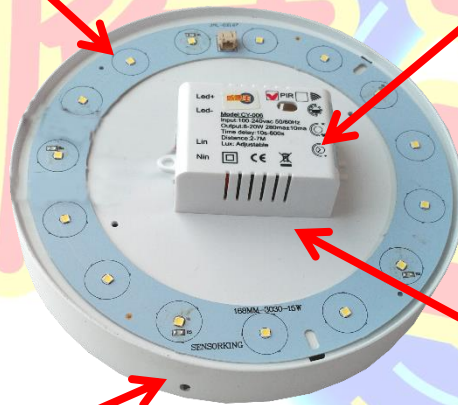

CY-524KV 20W 紅外線感應吸頂燈(大型-蛋糕)

一. 功能特性:

1. 人到燈就亮，人離燈就熄，節能省電，符合綠色環保。
2. 採用高亮度LED光源，無眩光，無頻閃，壽命可達30000小時。
3. 使用高效能穩定的隔離電源及短路保護設計，確保燈具使用安全。
4. 內置隔離式恆流電源，搭配紅外線感應器，符合安規要求，是為二次節電產品。
5. 有時間、距離與日夜等三種控制功能鈕，可依現場情境調整，滿足不同場合的需求。
6. 感應燈有白光及暖白光兩種光色可選擇，滿足環境採光需求。
7. 吸頂燈底盤使用鍍鋅鋼板材質，壽命長，散熱佳；另燈罩採用高透光率壓克力擴散材質，光色柔和均勻不刺眼。
8. 適合場所：公共走道、車庫、地下室、樓梯間...等。

二. 產品外觀及尺寸:

三. 產品功能及使用說明:

採用日本高感應度感應晶片，壽命長，抗干擾能力強，長期使用，不會而影響到晶片感應，造成距離變短或不感應現象。

PC 材質，整燈發光均勻，高透光率，光線柔和。

台灣高亮度 LED 芯片 5730(或 3030)光源，流明更高，穩定性強，顯色佳。

感應器置於燈具內，不破壞燈具外觀，達到美觀效果。

採用一體成型鐵板，散熱佳，堅固耐用不變型，且烤漆防鏽質感佳。

使用高效能穩定的電源控制器及短路保護設計。

日夜

往太陽亮處方向調整時，全天感應亮燈；
往太陽暗處方向調整時，黃昏感應亮燈；
調到底則晚上亮燈。

距離

往小人方向調整時；距離較短約 2 米；
往大人方向調整時；距離較長約 10 米；
往大人方向調整 1/3 時；距離約 5 米。

時間

往 - 方向調整時；時間較短約 10 秒；
往 + 方向調整時；時間較長約 600 秒。

四. 產品規格:

輸入電源	AC110~220V 50/60HZ
消耗功率	20W
光源	LED3030*20PCS
光通量	1900Lm(正白)/1850Lm(暖白) \pm 5%
色溫	白光-5700~6300K;暖白-2700~3200K \pm 5%
功率因素	PF>0.9
感應範圍	向下 360°成角錐形;距離約 2~7 公尺(可微調)
延遲時間	15 秒~10 分鐘(可微調)
亮燈模式	有日夜功能(可微調)
前置時間	白天閃三下或夜間亮約 12 秒,即進入功能
產品尺寸	\varnothing 21.5x5.4cm
材質	烤漆鋼板散熱座+霧面 PC 燈罩